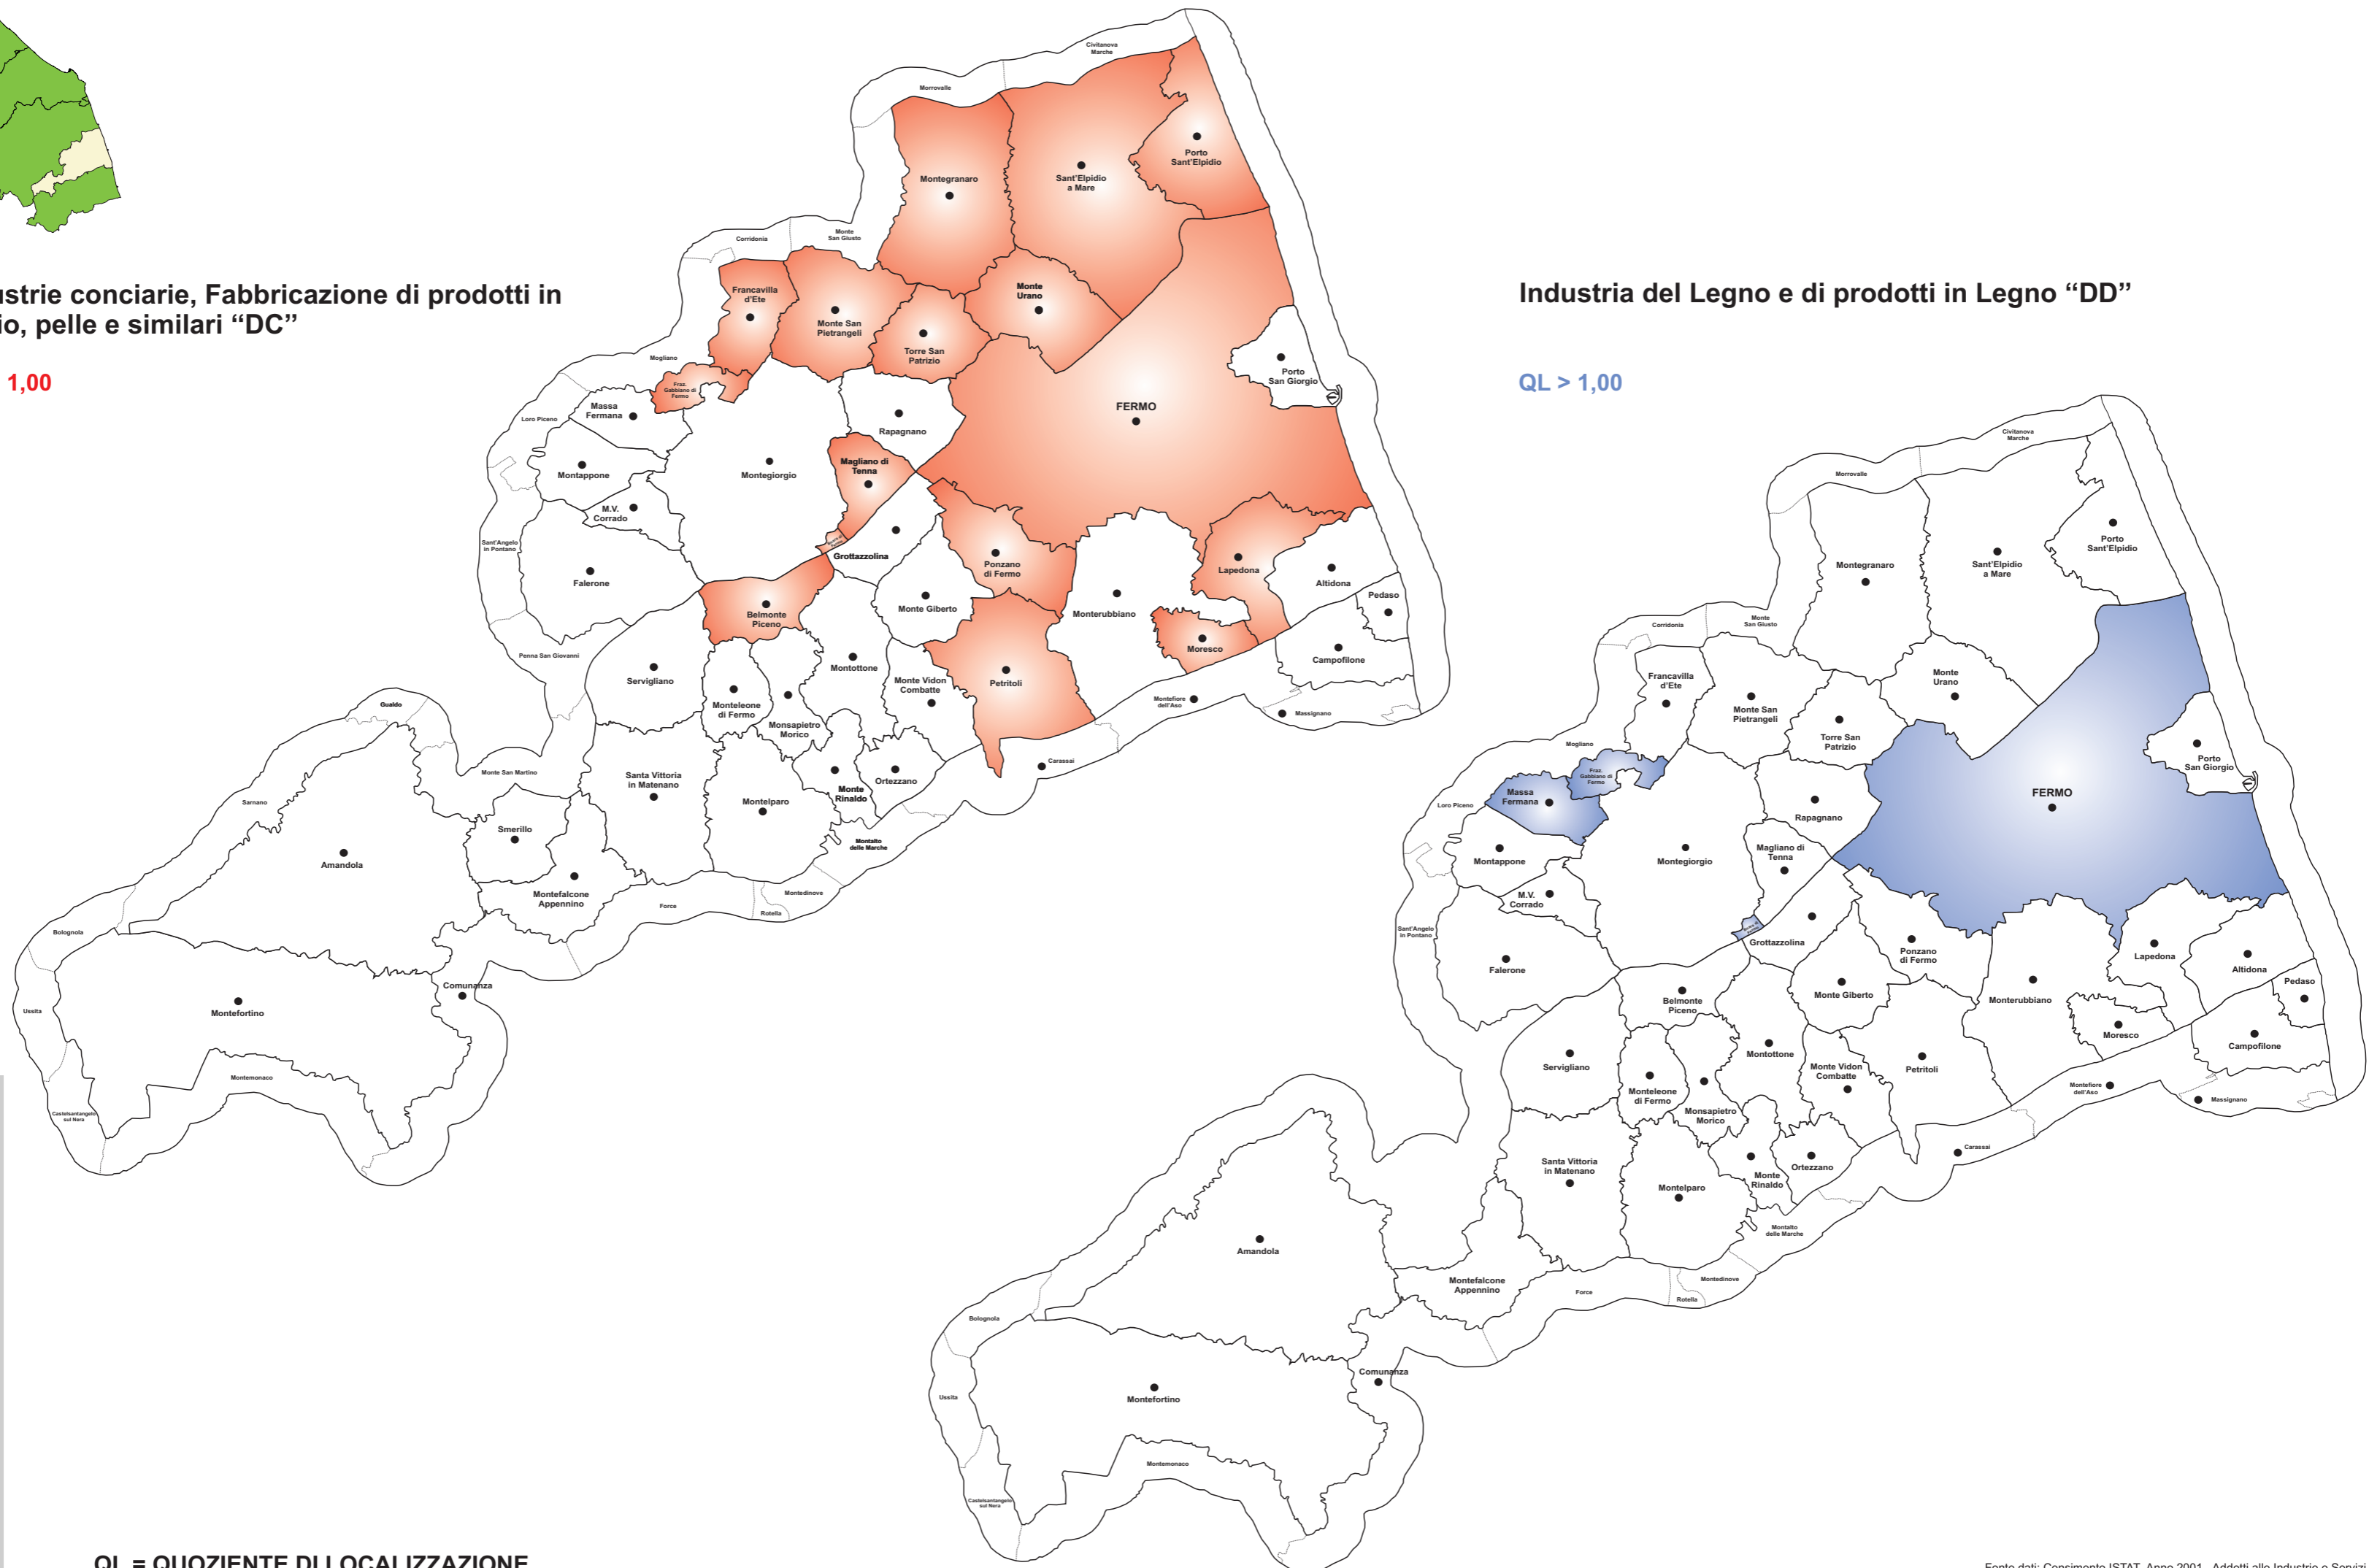

Industrie conciarie, Fabbricazione di prodotti in cuoio, pelle e similari "DC"

QL > 1,00

Industria del Legno e di prodotti in Legno "DD"

QL > 1,00

Fondazione Cassa di Risparmio di Fermo
Proposta di assetto infrastrutturale della viabilità della Prov. di Fermo
Dot. Arch. Raffaella Diletti; Dott. Ing. Sandro Lautizi

QL = QUOZIENTE DI LOCALIZZAZIONE