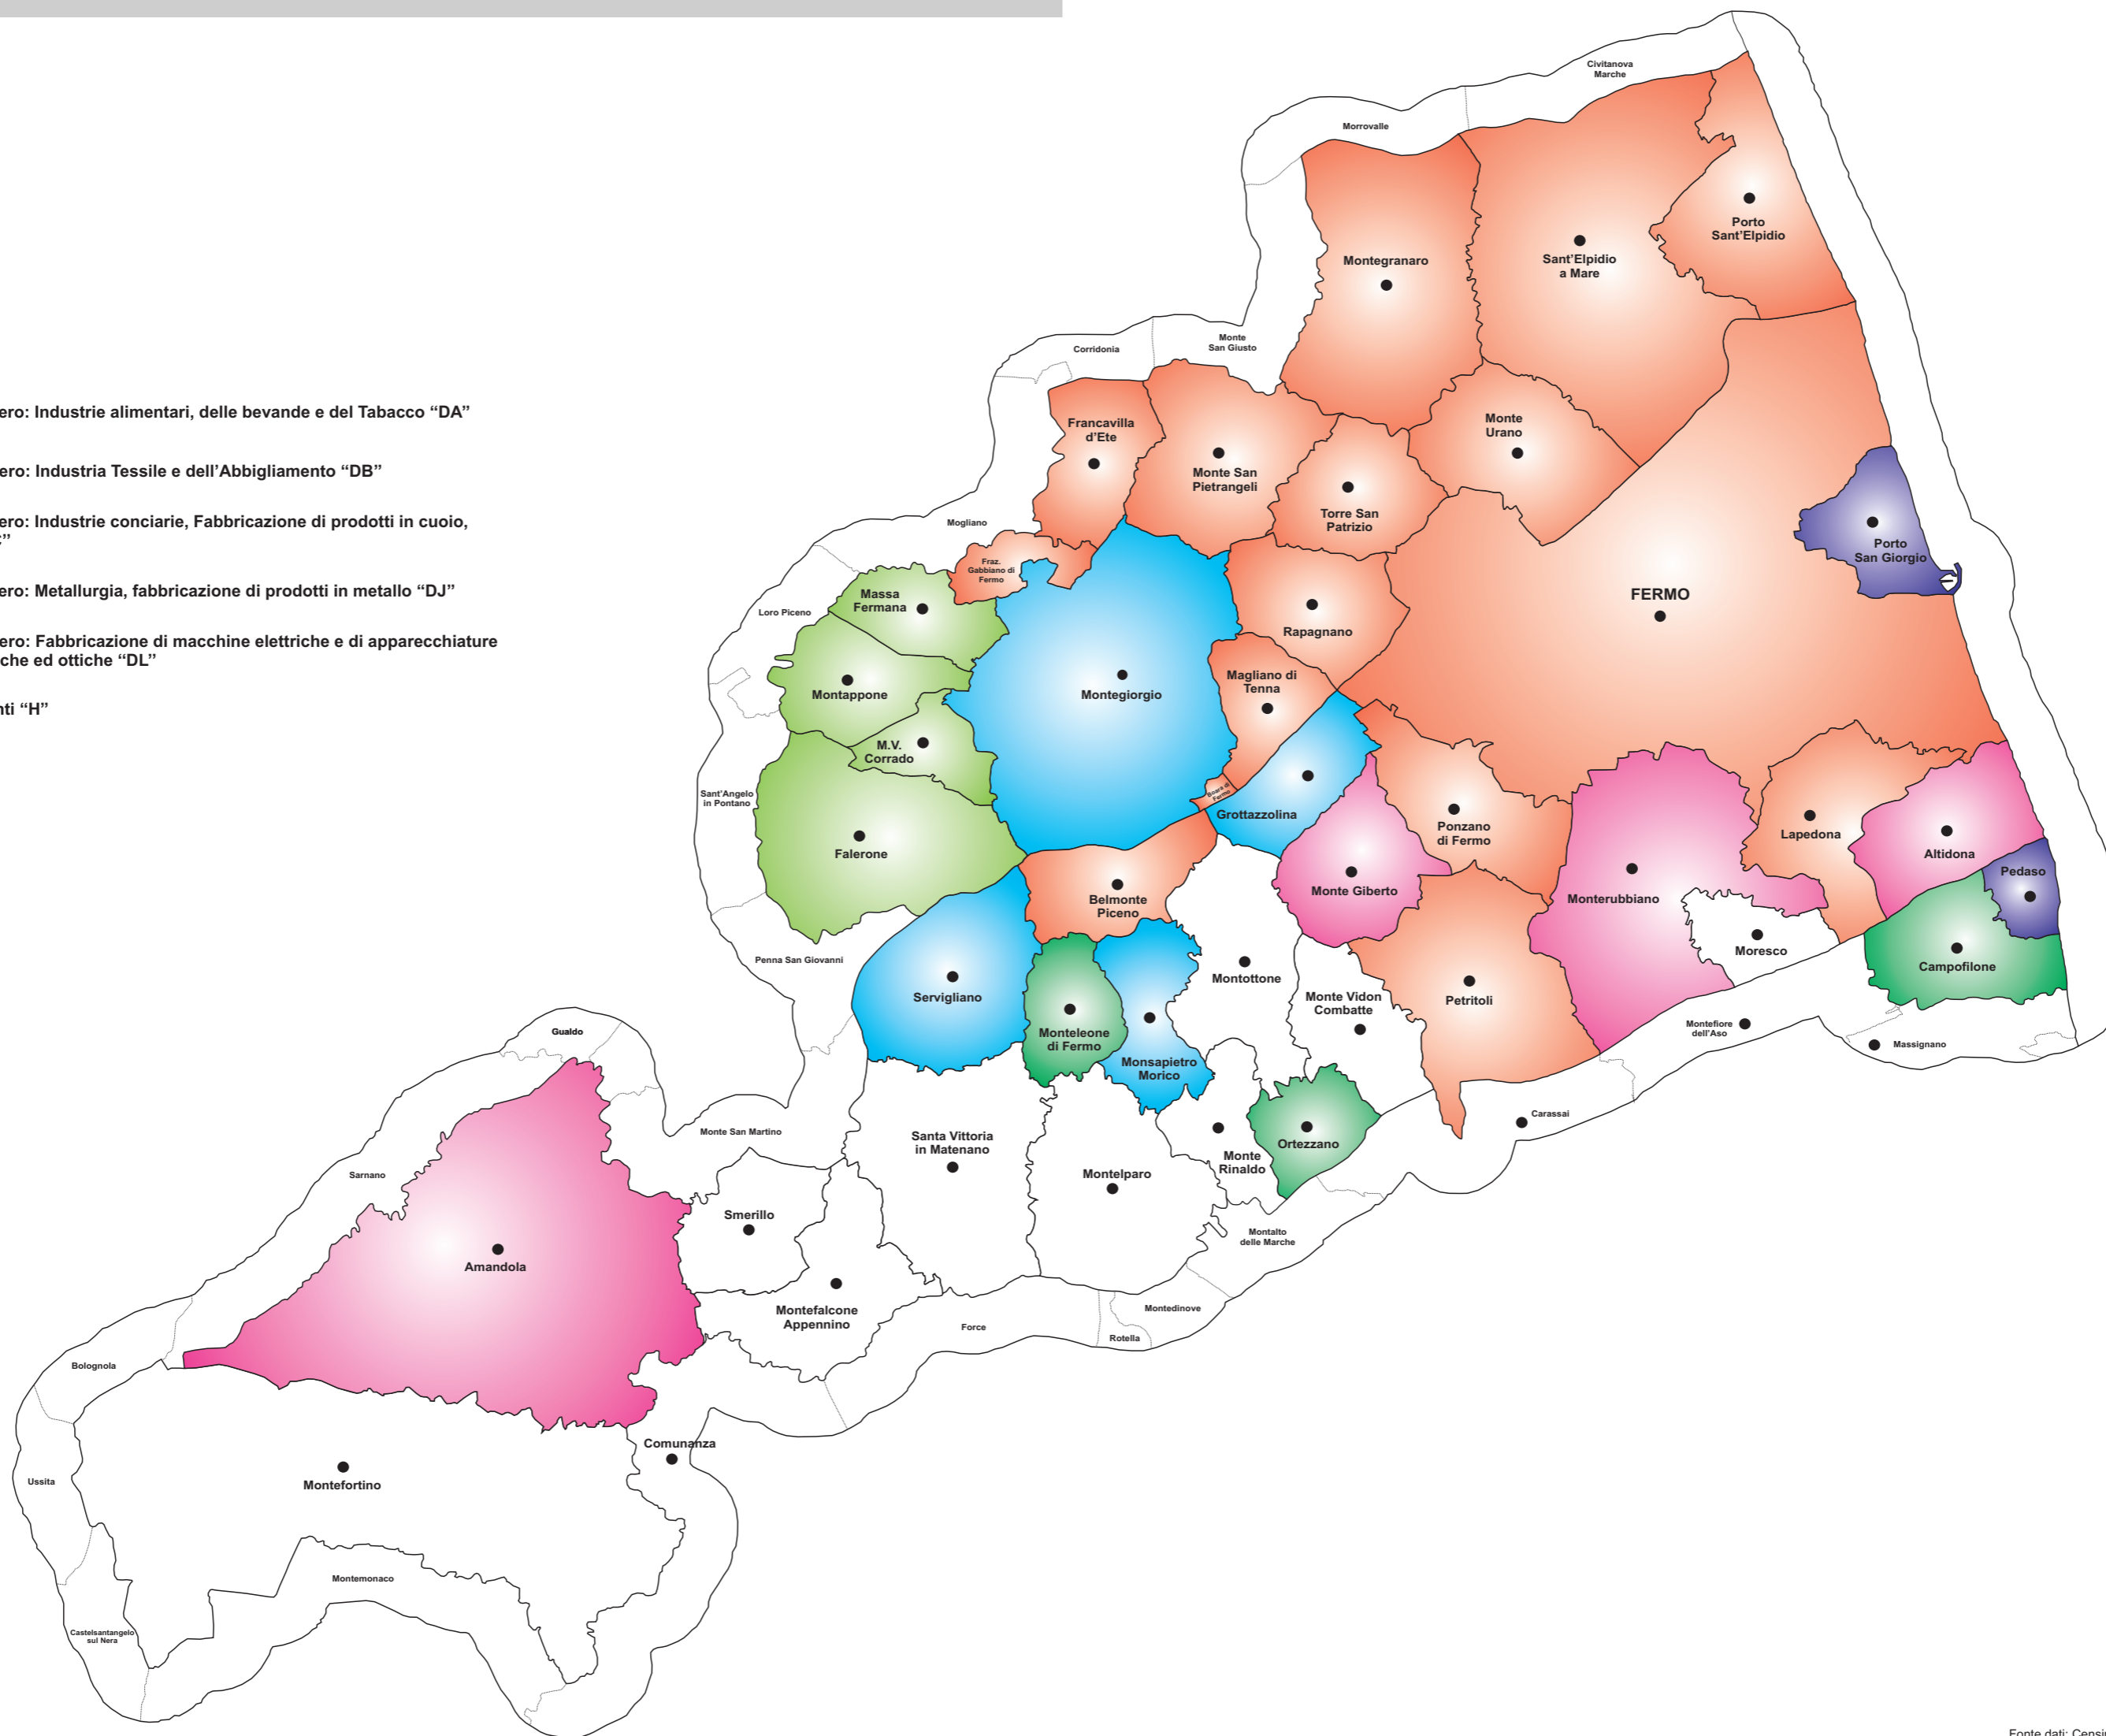

- Settore manifatturiero: Industrie alimentari, delle bevande e del Tabacco "DA"
- Settore manifatturiero: Industria Tessile e dell'Abbigliamento "DB"
- Settore manifatturiero: Industrie conciarie, Fabbricazione di prodotti in cuoio, pelle e simili "DC"
- Settore manifatturiero: Metallurgia, fabbricazione di prodotti in metallo "DJ"
- Settore manifatturiero: Fabbricazione di macchine elettriche e di apparecchiature elettriche, elettroniche ed ottiche "DL"
- Alberghi e Ristoranti "H"

Fondazione Cassa di Risparmio di Fermo
 Proposta di assetto infrastrutturale della viabilità della Prov. di Fermo
 Dott. Arch. Raffaella DiIetti; Dott. Ing. Sandro Lautizi